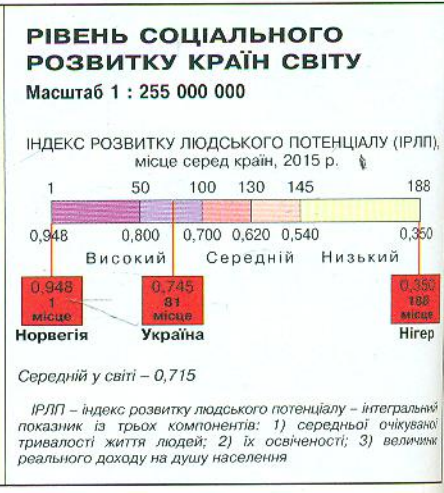

# РІВЕНЬ ЕКОНОМІЧНОГО РОЗВИТКУ КРАЇН СВІТУ

Масштаб 1 : 170 000 000

# ГОСПОДАРСТВО УКРАЇНИ

Масштаб 1 : 5 000 000